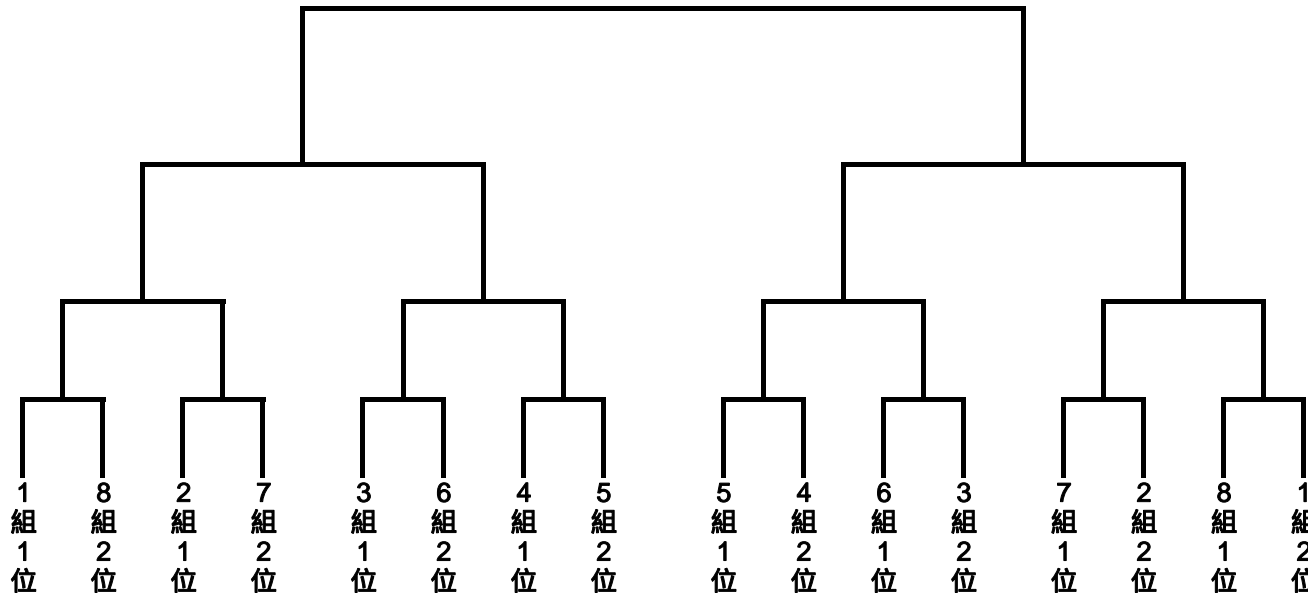

# 第3回アスティークカップ10ブロック2年生大会

会場	責任者	駐車台数	開門時間
砂中	小比賀	チーム2台	8:30
自治大		チーム駐車禁止	8:30

自治大は、駐車スペースが17台しかありませんので、各チームに車の駐車は禁止にします。選手や荷物の積み下ろしの時は、施設内で行ってください。注意事項と自治大利用者リテト(大会本部に提出)はHPで印刷して下さい。

12月14日

2年時程

12-3-12

9:30
10:00
10:30
11:30
12:00
12:30
14:00
14:40
15:20